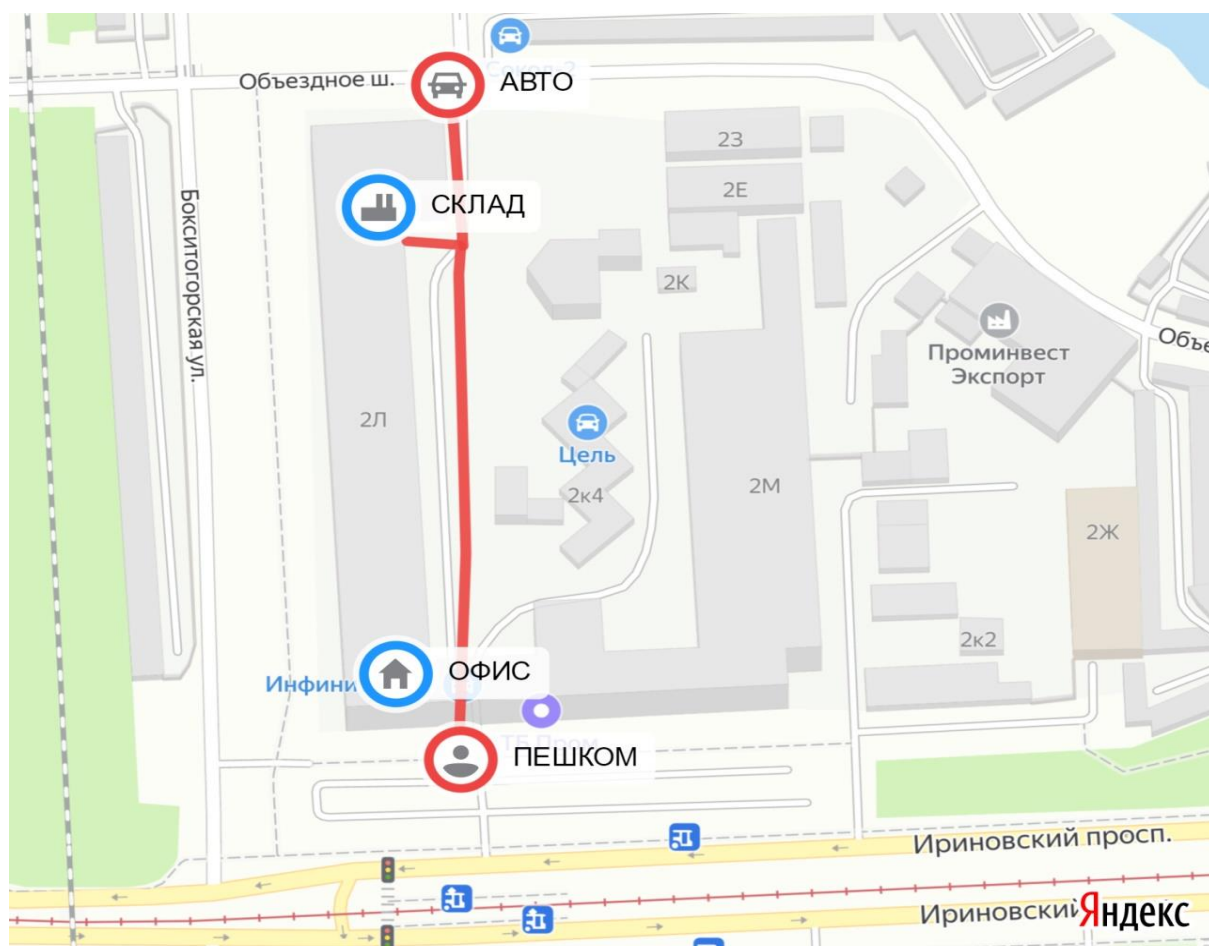

СХЕМА ПРОЕЗДА В ООО "ТД БРЕЙВИС" (ИРИНОВСКИЙ ПР., Д.2 ЛИТЕРА Л)

АВТО - заезд с Объездного шоссе
ПЕШКОМ - с Ириновского пр, д.2 (БЦ НИКА)

АВТО - въезд по пропускам
на территорию БЦ НИКА

Ворота с вывеской "REM-AEROSOL"
первый этаж СКЛАД 140